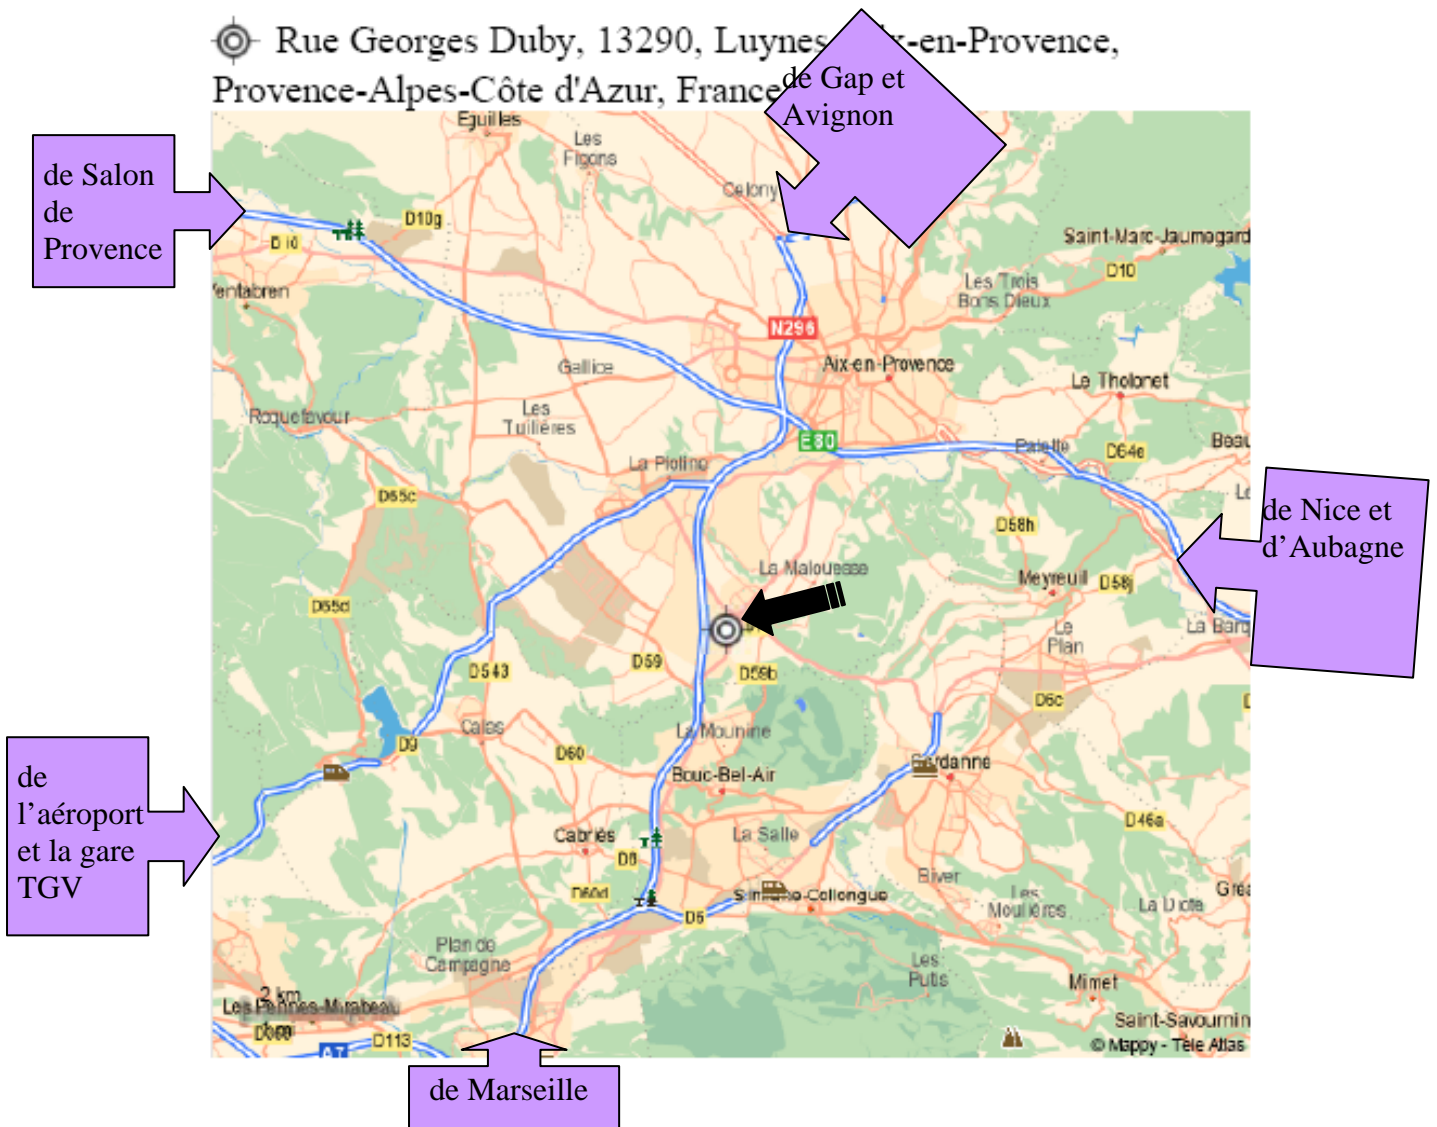

Rue Georges Duby, 13290, Luynes, Aix-en-Provence,  
Provence-Alpes-Côte d'Azur, France

- de la gare TGV d'Aix en Provence ou l'aéroport de Marseille Provence prendre la navette vers Aix en Provence vers la gare routière à la gare routière, prendre la navette Aix-Marseille par RN 8, arrêt « lycée international »
- de la gare SNCF de Marseille St Charles prendre la navette routière vers Aix en Provence par RN8, arrêt « lycée international »
- de la gare SNCF d'Aix en Provence rejoindre la gare routière et prendre la navette Aix-Marseille par RN 8, arrêt « lycée international »